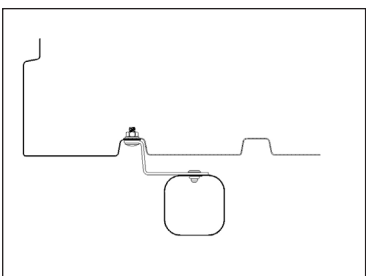

4. Schieben Sie das Regenfallrohr über den Anschlusspfropfen und befestigen Sie es mit den beiden Schrauben.

GB Put the rain pipe over the gutter outlet and fix it with both screws.

F Faites glisser la descente d'eau pluviale sur le bouchon d'évacuation et fixez-la avec les 2 vis.

NL Schuif de regenpijp over het aansluitstuk en bevestig deze met beide schroeven.

Qualitätskontrolle / Quality-Control / Contrôle-Qualité / Kwaliteitscontrole

Kontrollnummer:
Control-number:
Contrôle-Qualité:
Controlnummer:

Bei Reklamationen bitte anführen: Kontrollnummer und Artikelnummer des reklamierten Teils.
In case of complaint please indicate the control-number and the number of the item,
which is subject of complaint.
Bij reclamaties svp doorgeven: controlnummer en artikelnummer van het desbetreffende onderdeel.