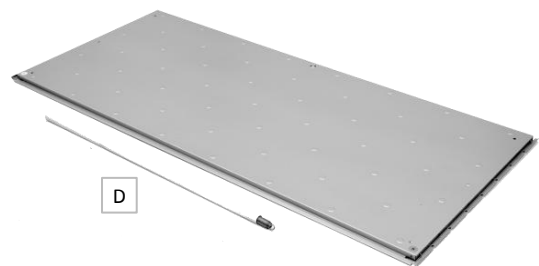

Liste des pièces pour le "StoreMax 120"

Benennung Description Désignation	Art.-Nr. Article no. N° article	Stück Pièce Pièce	Maße / mm Measure / mm Mesure / mm
Seitenwand links Side wall left Paroi latérale gauche complète	XS . 02130	1	725 x 1090 x 40
Rollladen oben (mit Schloss) Roller shutter for cover Volet roulant supérieur complet			
Deckel vormontiert Cover pre-assembled Couvercle monté	XS302320	1	
Schloßblech komplett Complete lock sheet cover consisting of: Tôle de serrure complet comprenant:	XS . 02330	1	
Schloss mit Zylinder Cylinder lock Serrure cylindrique	X2000014	1	
Bodenplatte Floor plate Sol complet			
Boden Floor Sol	XS302600	1	1170 x 667 x 22
Feder für Deckel komplett Ressort pour couvercle complet Spring for complete cover	XS702321	1	D
Rückwand schmal Rear wall panel narrow Élément étroit de la paroi arrière	XS . 02110	1	1160 x 151 x 12