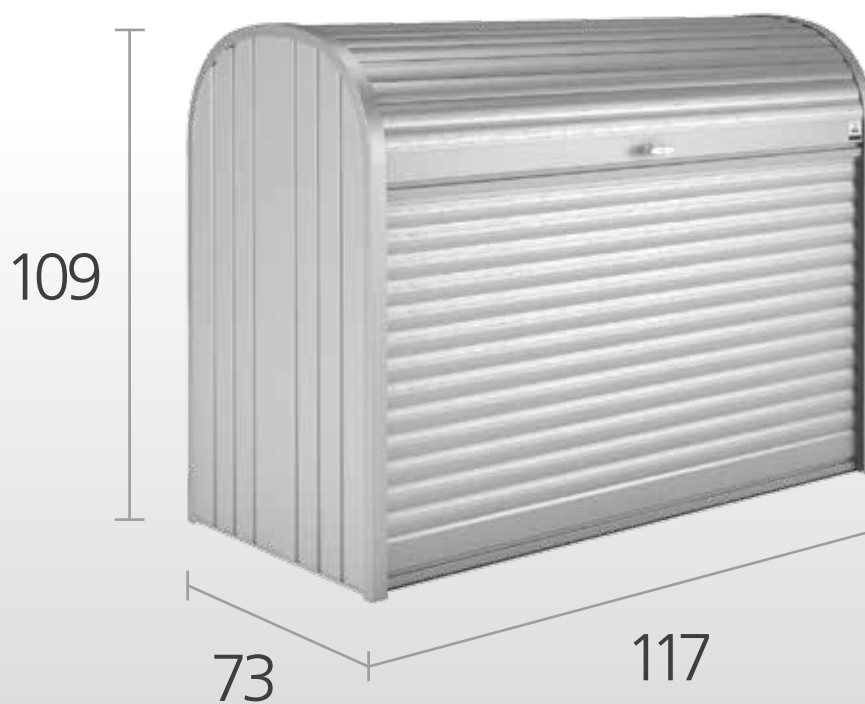

DE Stückliste „StoreMax® 120“

- GB Parts list „StoreMax® 120“
- FR Liste des pièces pour le “StoreMax® 120”